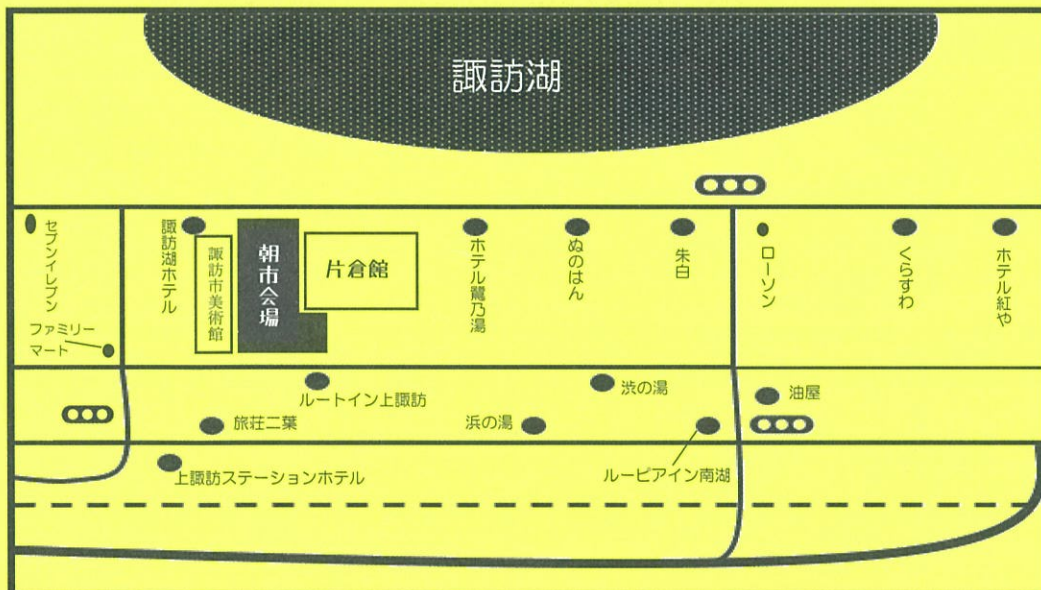

(9/2は新作花火大会の翌日の為、行いません。)

☆雨天開催☆ただし、やむを得ない雨天の場合は中止となる場合がございます。

Facebook

「上諏訪温泉朝市」で検索!

☆随時更新予定☆